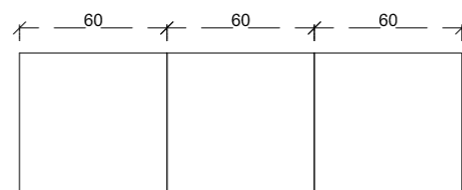

gloria - composizione n. 2
gloria - composition n. 2