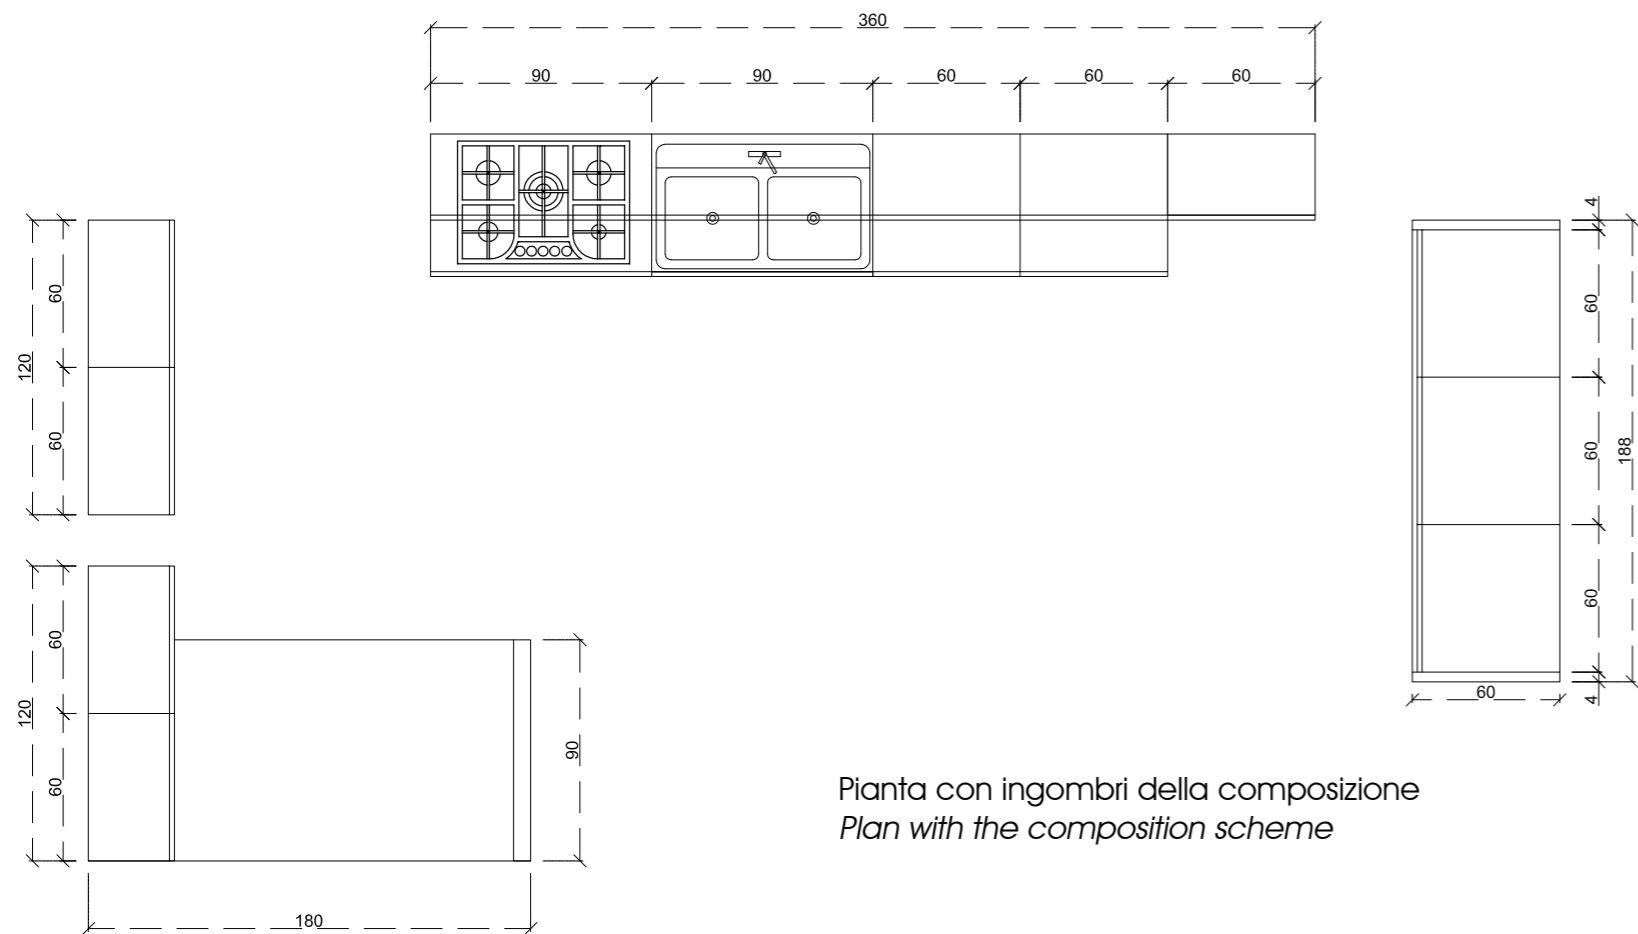

Pianta con ingombri della composizione
Plan with the composition scheme

Colori e Finiture utilizzati
Colours and finishes used