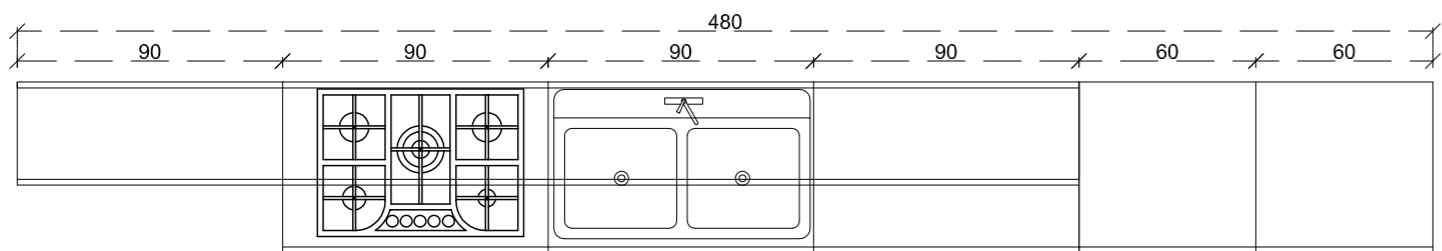

Pianta con ingombri della composizione
Plan with the composition scheme