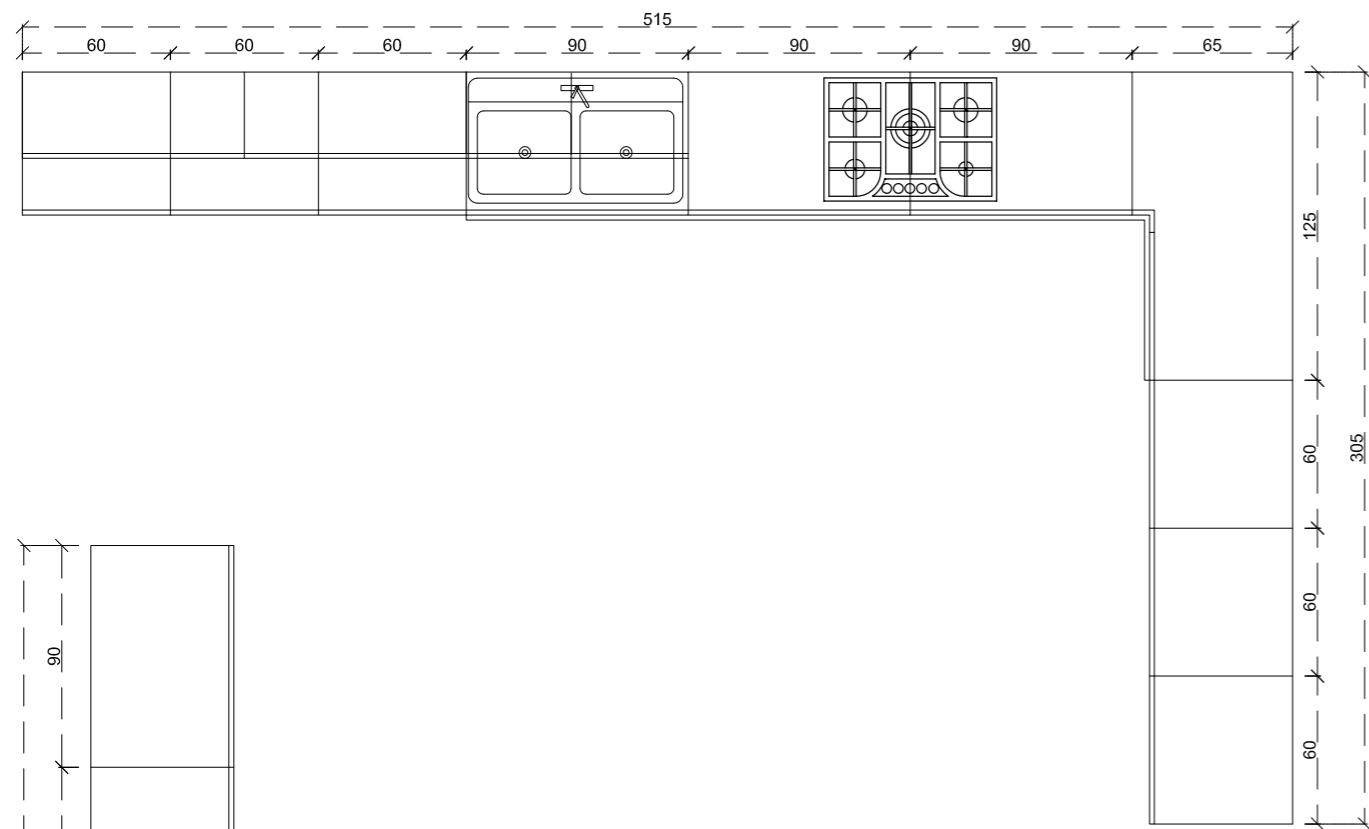

gloria - composizione n. 4
gloria - composition n. 4

Pianta con ingombri della composizione
Plan with the composition scheme

Colori e Finiture utilizzati
Colours and finishes used