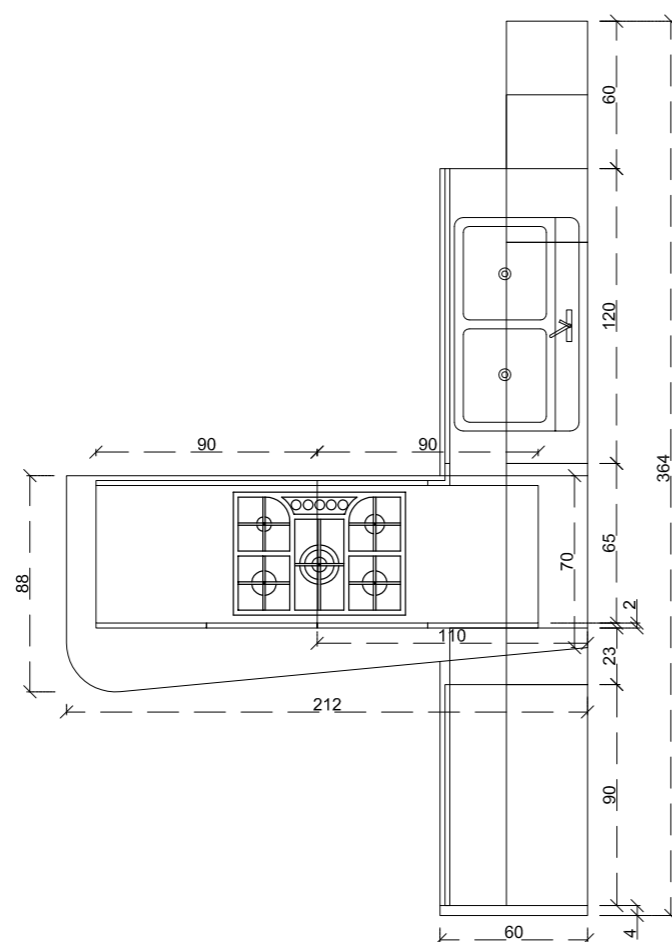

gloria - composizione n. 2
gloria - composition n. 2

Pianta con ingombri della composizione
Plan with the composition scheme

Colori e Finiture utilizzati
Colours and finishes used

Tortora Opaco
Matt Tortora

Bianco Lucido
White Glossy

Top Bianco
Worktop White

Top Penisola Alevè
Peninsula Worktop
Alevè

Vetro Bianco con profilo Brill
White Glass with frame
Aluminum Brill