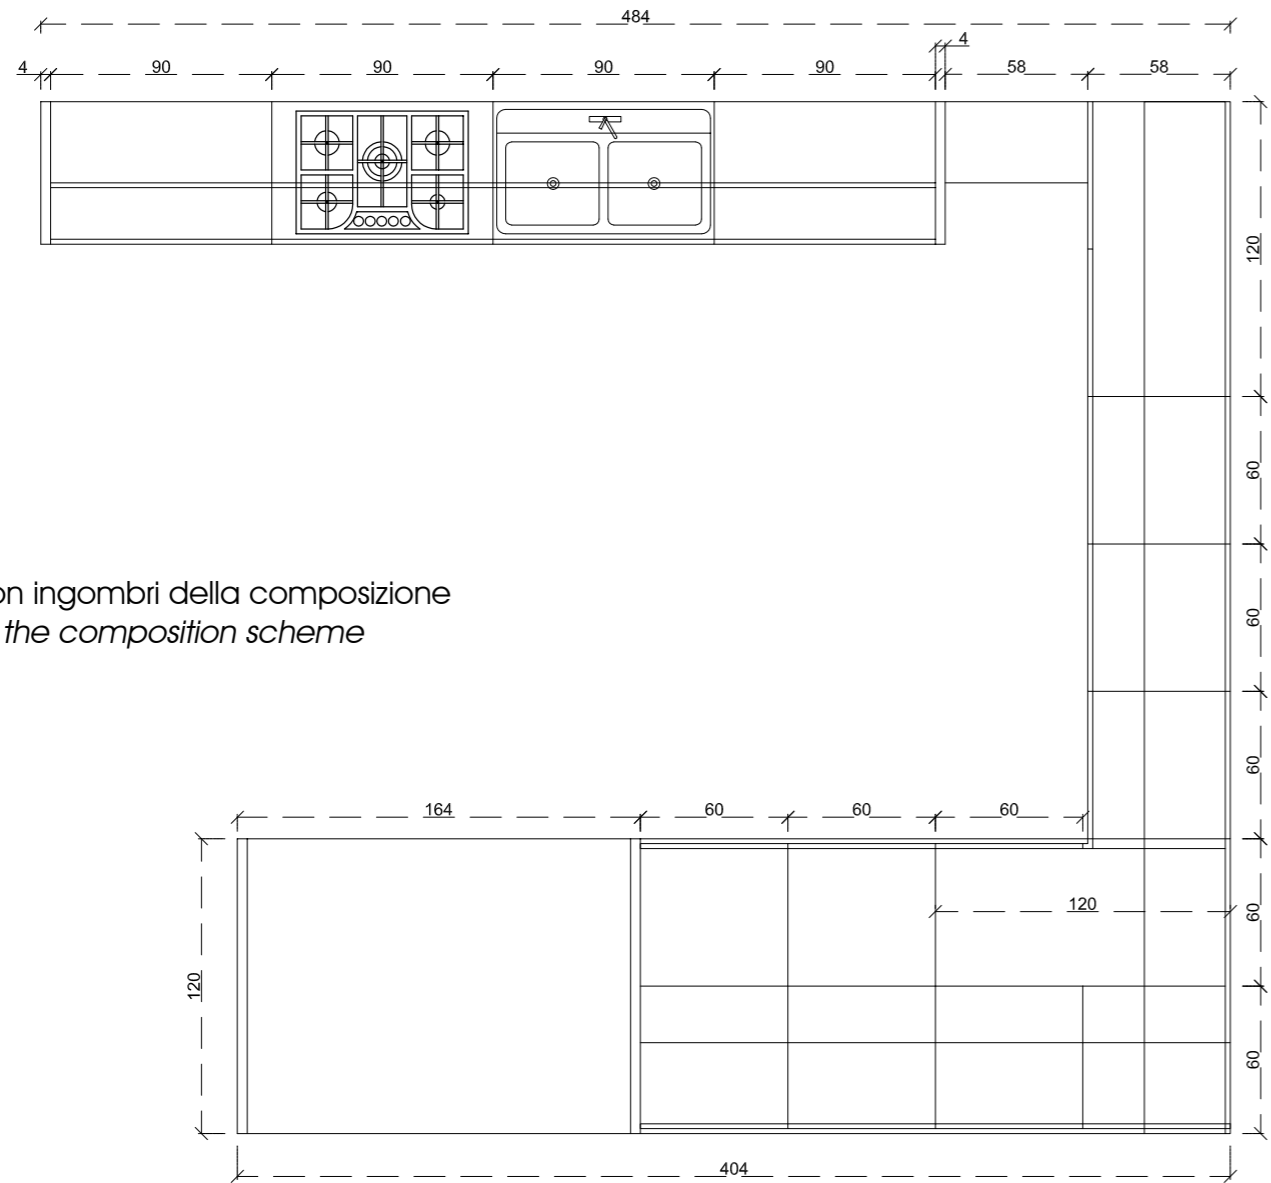

Pianta con ingombri della composizione
Plan with the composition scheme